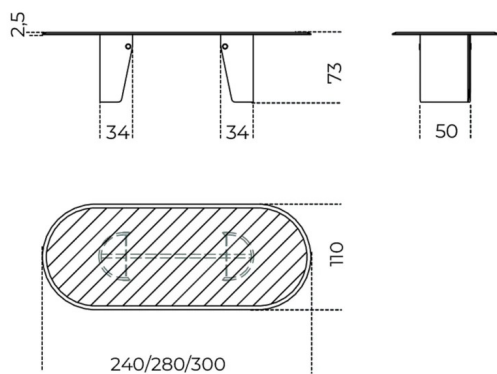


Manto Oval

Pietro Russo
2020

Tavolo con piano in legno Noce "Colore" Frisé intarsiato con bisello da 40mm in colore nero. Base curva con bottone in ottone lucido.

Cm (L x P x H)

240 x 110 x 73

280 x 110 x 73

300 x 110 x 73

Inches (L x P x H)

94½ x 43½ x 28¾

110¾ x 43½ x 28¾

118¾ x 43½ x 28¾

Finiture

Legno

Noce "Colore" Frisé con
bisello nero