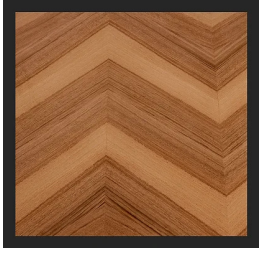


Manto Oval

Pietro Russo
2020

Tavolo con piano in legno Noce "Colore" Frisé intarsiato con bisello da 40mm in colore nero. Base curva con bottone in ottone lucido.

Cm (L x P x H)

240 x 110 x 73

280 x 110 x 73

300 x 110 x 73

Inches (L x P x H)

94½ x 43½ x 28¾

110¾ x 43½ x 28¾

118¾ x 43½ x 28¾

Finiture

Legno

Noce "Colore" Frisé con
bisello nero

Metallo

Ottone lucido